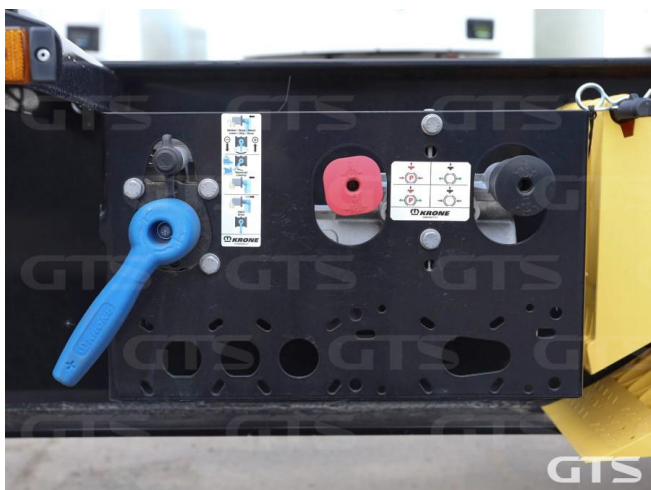

Полуприцеп-контейнеровоз

Krone SD

Основные характеристики

Склад: Москва север

Количество осей: 3

Марка осей: Krone

Тормоза: Дисковые

Новые колеса

Подъемная ось

Без пробега по РФ

ABS

Кредит или лизинг в день обращения

Техническое описание

Год изготовления: 2023

Изготовитель: Германия

Разрешенная максимальная масса, кг: 41 000

Масса без нагрузки, кг: 5 090

Грузоподъемность, кг: 35 910

Оси: Krone

Тип тормозов: Дисковые

Подвеска: Полурессорная

Дополнительная информация

Полуприцеп-контейнеровоз Krone SD

Оригинал ПТС